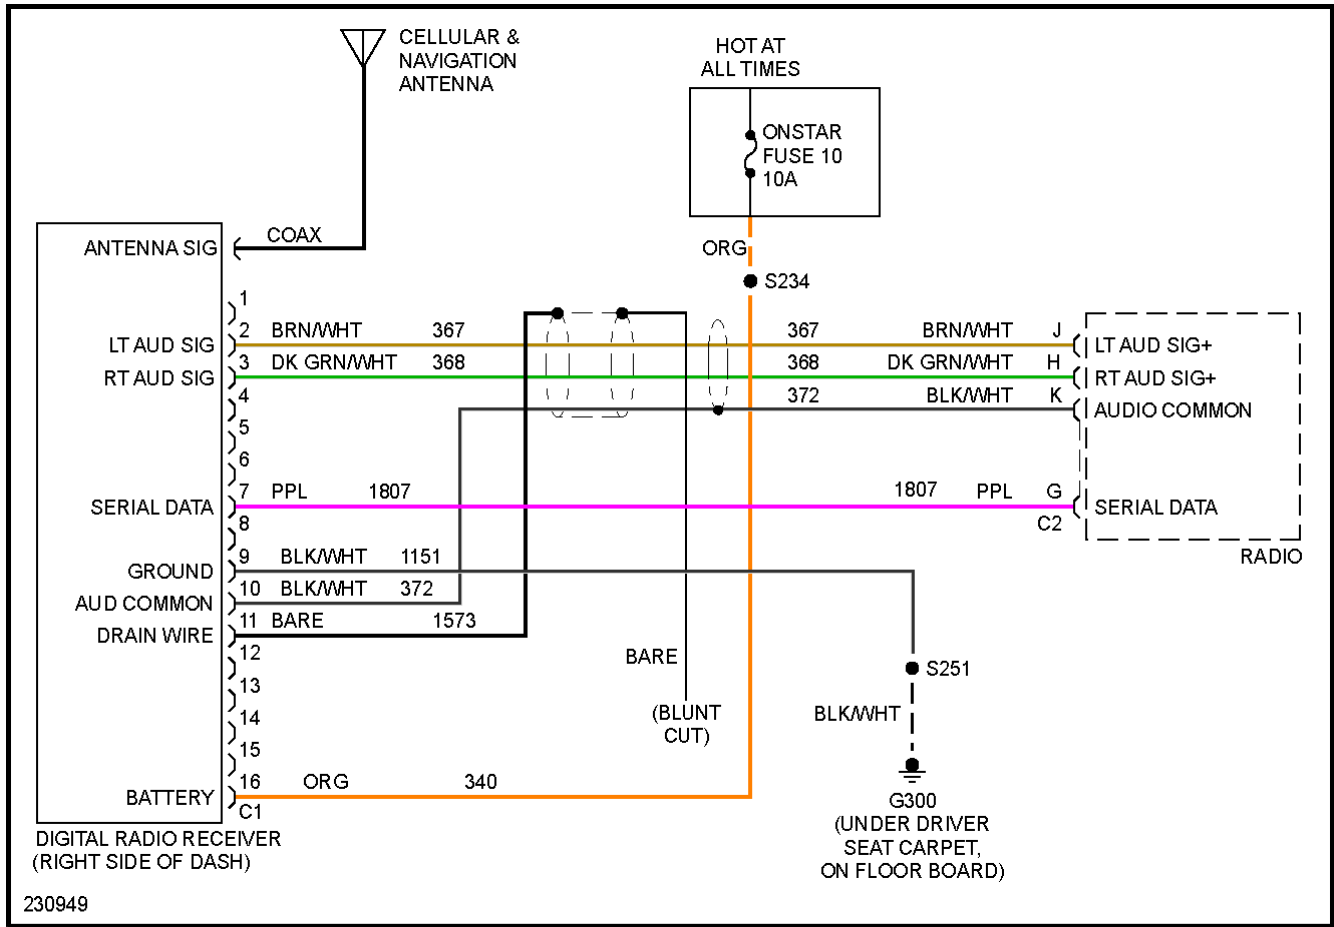

2006 Hummer H3

2006 SYSTEM WIRING DIAGRAMS Hummer - H3

Fig. 48: Satellite Radio Circuit

SHIFT INTERLOCK

2006 Hummer H3

2006 SYSTEM WIRING DIAGRAMS Hummer - H3

Fig. 49: Shift Interlock Circuit

STARTING/CHARGING